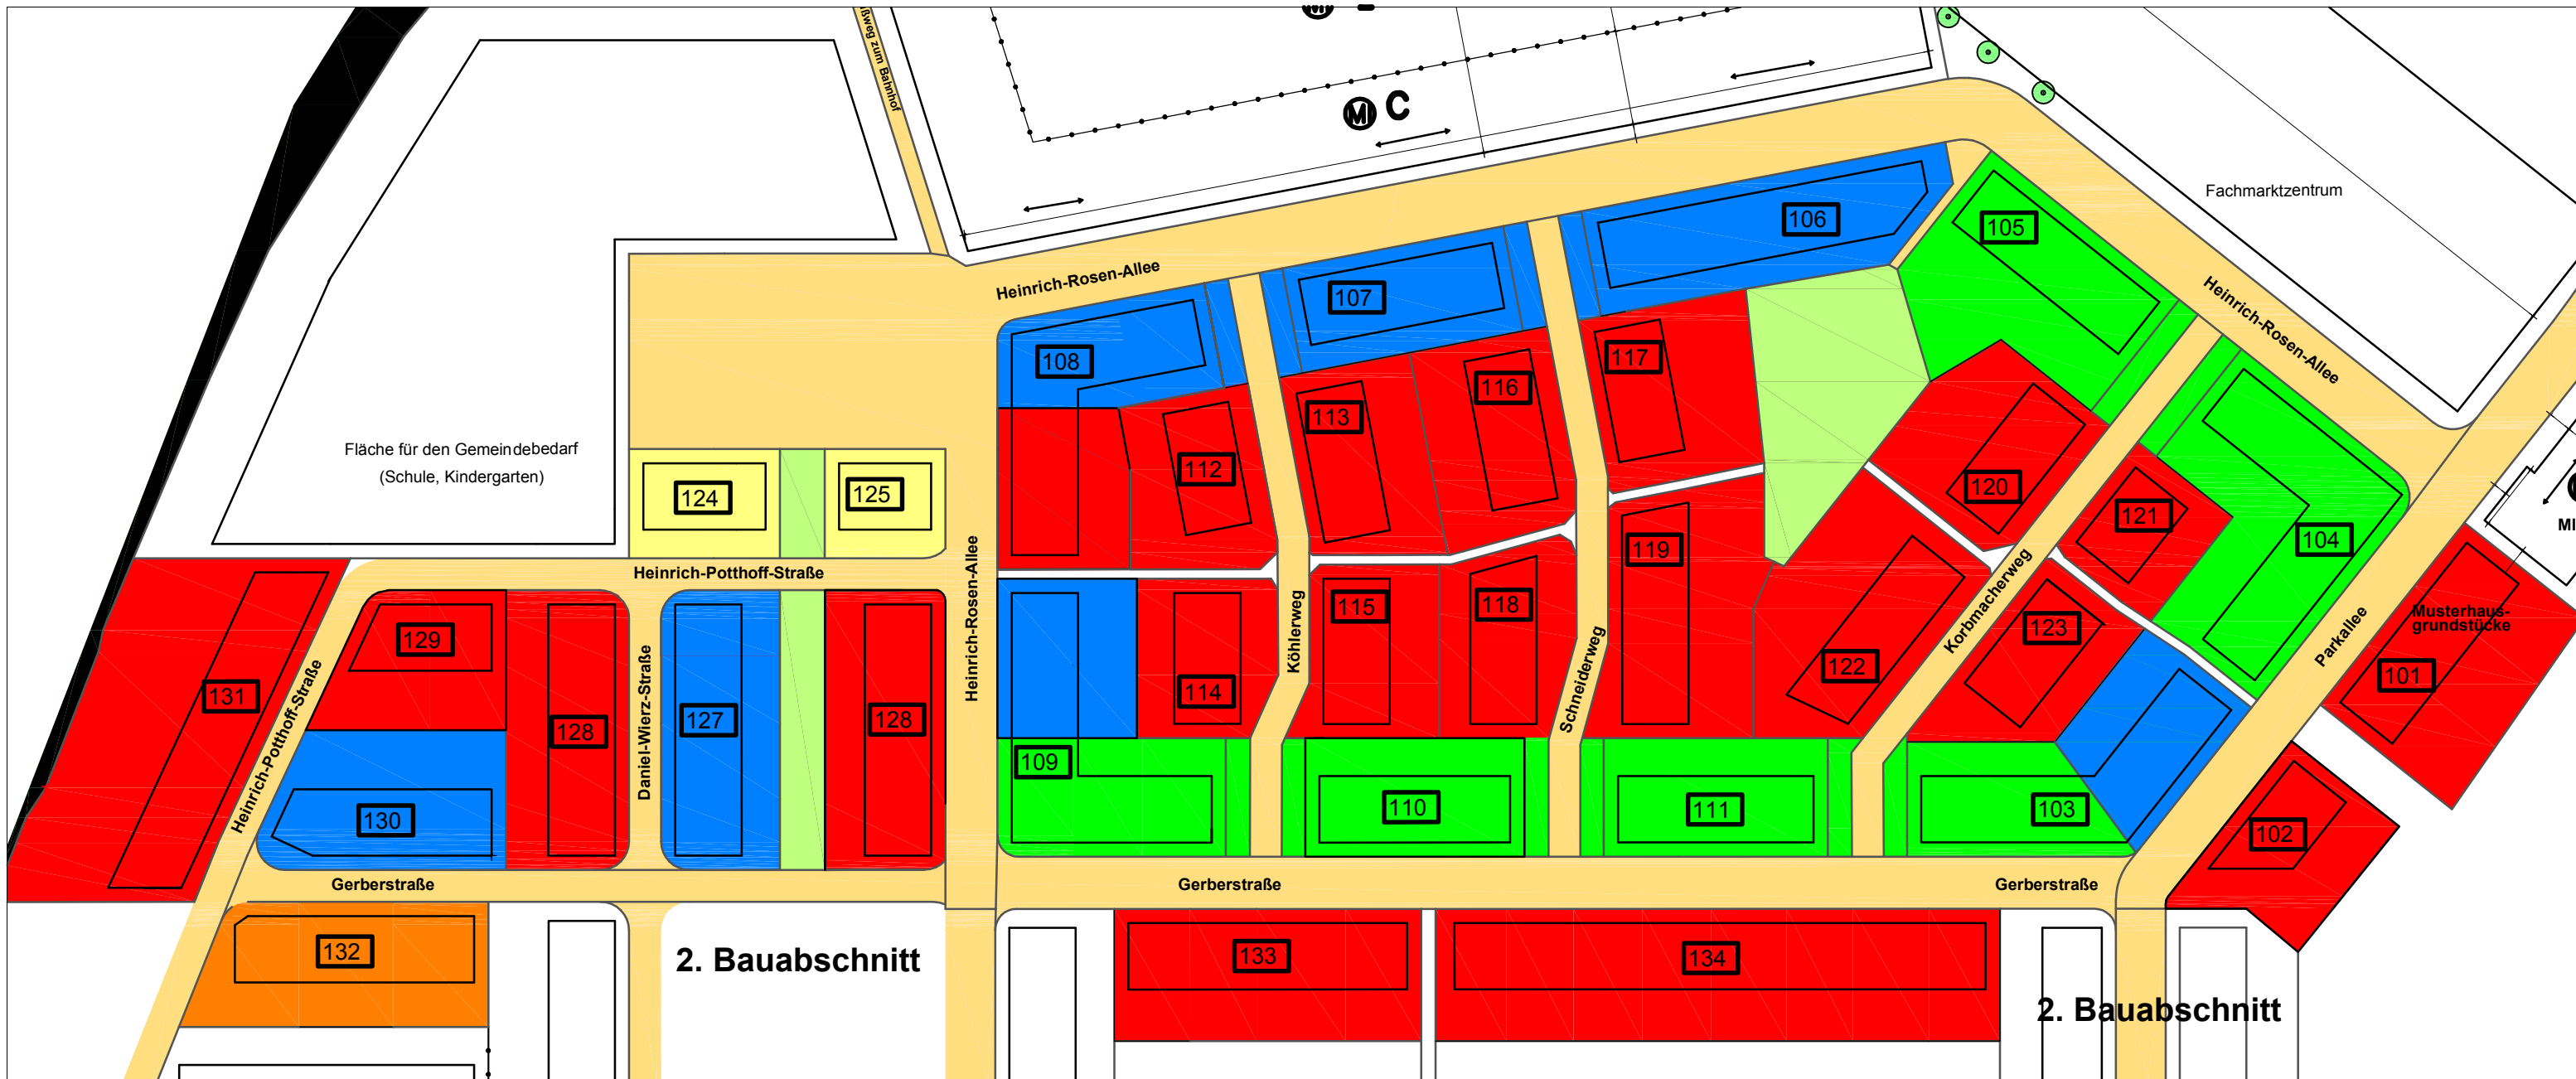

# Übersicht Kaufpreise /m<sup>2</sup> im 1. Bauabschnitt

	165 €/m <sup>2</sup>		175 €/m <sup>2</sup>		185 €/m <sup>2</sup>
	170 €/m <sup>2</sup>		180 €/m <sup>2</sup>		